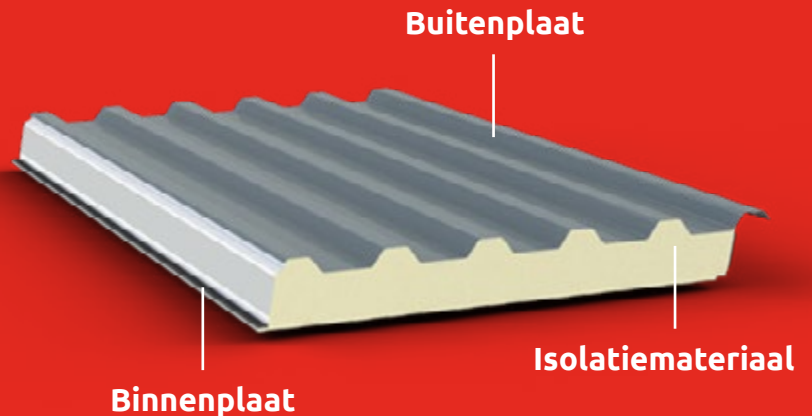

## Hardeman | van Harten

Hardeman | van Harten monteert dak- en wandbeplating. Dus als iemand een nieuwe schuur wil bouwen dan maakt Hardeman | van Harten met panelen het dak en de wanden dicht. Voor de wanden gebruiken ze vaak sandwichpanelen. Ze doen dit voor verschillende doelgroepen:

### Renovatie

Als de sandwichpanelen bijvoorbeeld 50 jaar oud zijn dan gaat het bovenste laagje er soms af. Dit komt door het gebruik en het weer. Dit staat niet mooi dus dan haalt Hardeman | van Harten de panelen er weer af en dan schroeven ze er weer nieuwe op. Dan lijkt het net alsof het pand weer helemaal nieuw is!

# Wat ze monteren

## Hardeman | van Harten

Een sandwichpaneel bestaat uit 3 lagen: een buitenplaat, isolatiemateriaal en dan een binnenplaat. Sandwichpanelen worden gebruikt omdat het veel sneller gaat dan stenen.

Op de panelen zit een laagje, dit laagje heet een coating. De coating beschermt het paneel tegen regen, hagel en wind. De coating kun je in elke kleur maken. Dus als iemand bijvoorbeeld een zwarte schuur wil dan maken ze de coating zwart.